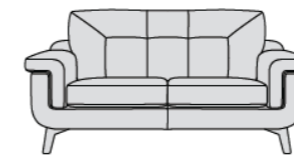

**DIMENSIONS:**

**Corner Unit:**  
H90 W250 D250cm

**Corner End Unit:**  
H90 W250 D183cm

**Chaise Sofa:**  
H90 W247 D154cm

**Reversible Chaise Sofa:**  
H90 W215 D149cm

**Large Sofa:**  
H90 W215 D99cm

**Medium Sofa:**  
H90 W184 D99cm

**Chair:**  
H90 W114 D99cm

**Footstool:**  
H44 W90 D52cm

**AVAILABLE FABRICS:**

BAND A –KENDAL: Charcoal, Lagoon, Storm, Yellow.

BAND B –ROMA: Mill Stone, Ocean, Platinum, Sea Mist.

SHETLAND: Dark Grey, Light Grey, Yellow.