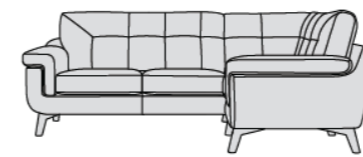

**DIMENSIONS:**

**Corner Unit:**  
H90 W250 D250cm

**Corner End Unit:**  
H90 W250 D183cm

**Chaise Sofa:**  
H90 W247 D154cm

**Reversible Chaise Sofa:**  
H90 W215 D149cm

**Large Sofa:**  
H90 W215 D99cm

**Medium Sofa:**  
H90 W184 D99cm

**Chair:**  
H90 W114 D99cm

**Footstool:**  
H44 W90 D52cm

**AVAILABLE FABRICS:**

BAND A –KENDAL: Charcoal, Lagoon, Storm, Yellow.

BAND B –ROMA: Mill Stone, Ocean, Platinum, Sea Mist.

SHETLAND: Dark Grey, Light Grey, Yellow.