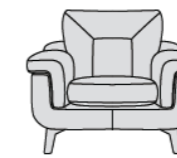

**DIMENSIONS:**

**Corner Unit:**  
H90 W250 D250cm

**Corner End Unit:**  
H90 W250 D183cm

**Chaise Sofa:**  
H90 W247 D154cm

**Reversible Chaise Sofa:**  
H90 W215 D149cm

**Large Sofa:**  
H90 W215 D99cm

**Medium Sofa:**  
H90 W184 D99cm

**Chair:**  
H90 W114 D99cm

**Footstool:**  
H44 W90 D52cm

**AVAILABLE FABRICS:**

BAND A –KENDAL: Charcoal, Lagoon, Storm, Yellow.

BAND B –ROMA: Mill Stone, Ocean, Platinum, Sea Mist.

SHETLAND: Dark Grey, Light Grey, Yellow.