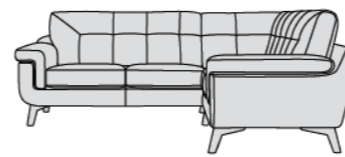

**DIMENSIONS:**

**Corner Unit:**  
H90 W250 D250cm

**Corner End Unit:**  
H90 W250 D183cm

**Chaise Sofa:**  
H90 W247 D154cm

**Reversible Chaise Sofa:**  
H90 W215 D149cm

**Large Sofa:**  
H90 W215 D99cm

**Medium Sofa:**  
H90 W184 D99cm

**Chair:**  
H90 W114 D99cm

**Footstool:**  
H44 W90 D52cm

**AVAILABLE FABRICS:**

BAND A –KENDAL: Charcoal, Lagoon, Storm, Yellow.

BAND B –ROMA: Mill Stone, Ocean, Platinum, Sea Mist.

SHETLAND: Dark Grey, Light Grey, Yellow.