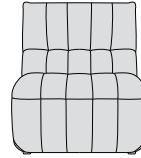

## DIMENSIONS:

**2 SEATER:**  
H92 W142 D102cm

**SNUGGLER:**  
H92 W112 D102cm

**CHAISE:**  
H92 W82 D165cm

**CORNER:**  
H92 W105 D102cm

**CHAIR:**  
H92 W82 D102cm

**SWIVEL CHAIR:**  
H92 W82 D102cm

**FOOTSTOOL:**  
H39 W82 D62cm