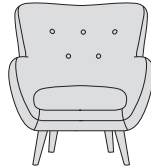

## DIMENSIONS:

**LARGE SOFA:**  
H86 W185 D81cm

**MEDIUM SOFA:**  
H86 W161 D81cm

**SMALL SOFA:**  
H86 W137 D81cm

**HIGH BACK CHAIR:**  
H102 W91 D83cm

**CHAIR:**  
H86 W91 D81cm

**FOOTSTOOL:**  
H47 W60 D42cm