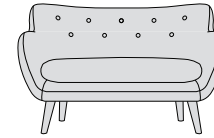

## DIMENSIONS:

**LARGE SOFA:**  
H86 W185 D81cm

**MEDIUM SOFA:**  
H86 W161 D81cm

**SMALL SOFA:**  
H86 W137 D81cm

**HIGH BACK CHAIR:**  
H102 W91 D83cm

**CHAIR:**  
H86 W91 D81cm

**FOOTSTOOL:**  
H47 W60 D42cm